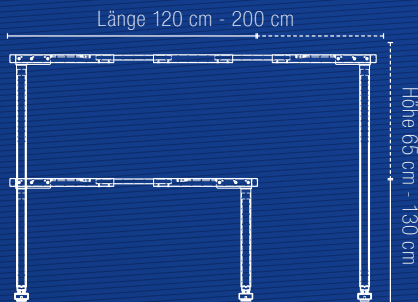

Mebak

www.mebak.de

SETZEN SIE SICH

HÖHERE

ZIELE

LÄNGEN- UND ELEKTRISCH HÖHENVERSTELLBARES
TISCHGESTELL ME15

Technische Daten Tischgestell ME15

für Tischhöhe: min. 65 cm - max. 130 cm

elektrisch einstellbar

für Tischlänge: min. 120 cm - max. 200 cm

für Tischtiefe: 80 cm

LÄNGEN- UND ELEKTRISCH HÖHENVERSTELLBARES TISCHGESTELL ME 15